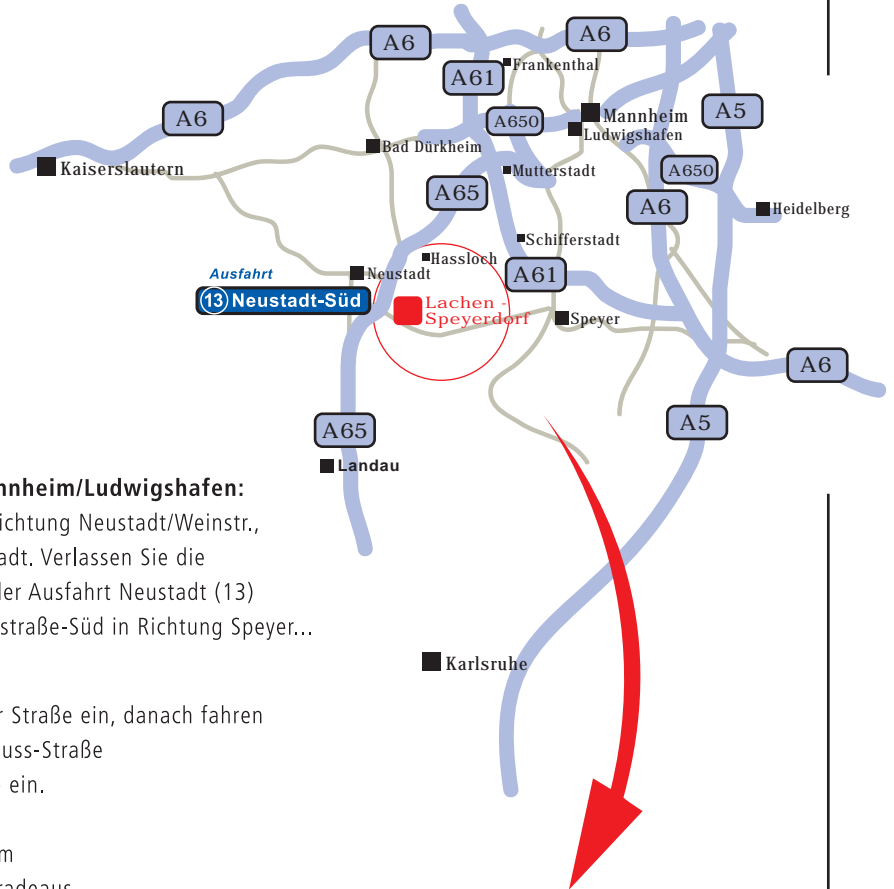

### Aus Karlsruhe:

A65 in Richtung Landau,  
Neustadt/Weinstr.  
Verlassen Sie die A65  
an der Ausfahrt  
(13) Neustadt  
a.d.Weinstraße-Süd  
in Richtung Speyer...

### Aus Mannheim/Ludwigshafen:

A65 in Richtung Neustadt/Weinstr.,  
Mutterstadt. Verlassen Sie die  
A65 an der Ausfahrt Neustadt (13)  
a.d.Weinstraße-Süd in Richtung Speyer...

### ...weiter mit PKW:

Biegen Sie in den Kreisell in die Lachener Straße ein, danach fahren  
Sie weiter geradeaus auf die Theodor-Heuss-Straße  
und biegen Sie links in die Goethestraße ein.  
Nach dem LIDL-Markt biegen Sie rechts  
in die Flugplatzstraße ein. Folgen Sie dem  
Straßenverlauf für ca. 2100 m immer geradeaus.  
Unser Bürogebäude befindet sich  
auf der linken Seite.  
Zum Lagerplatz biegen  
Sie vorher links ab.

### Achtung!

Bei Zufahrt mit einem LKW -  
siehe Detailkarte  
unten.